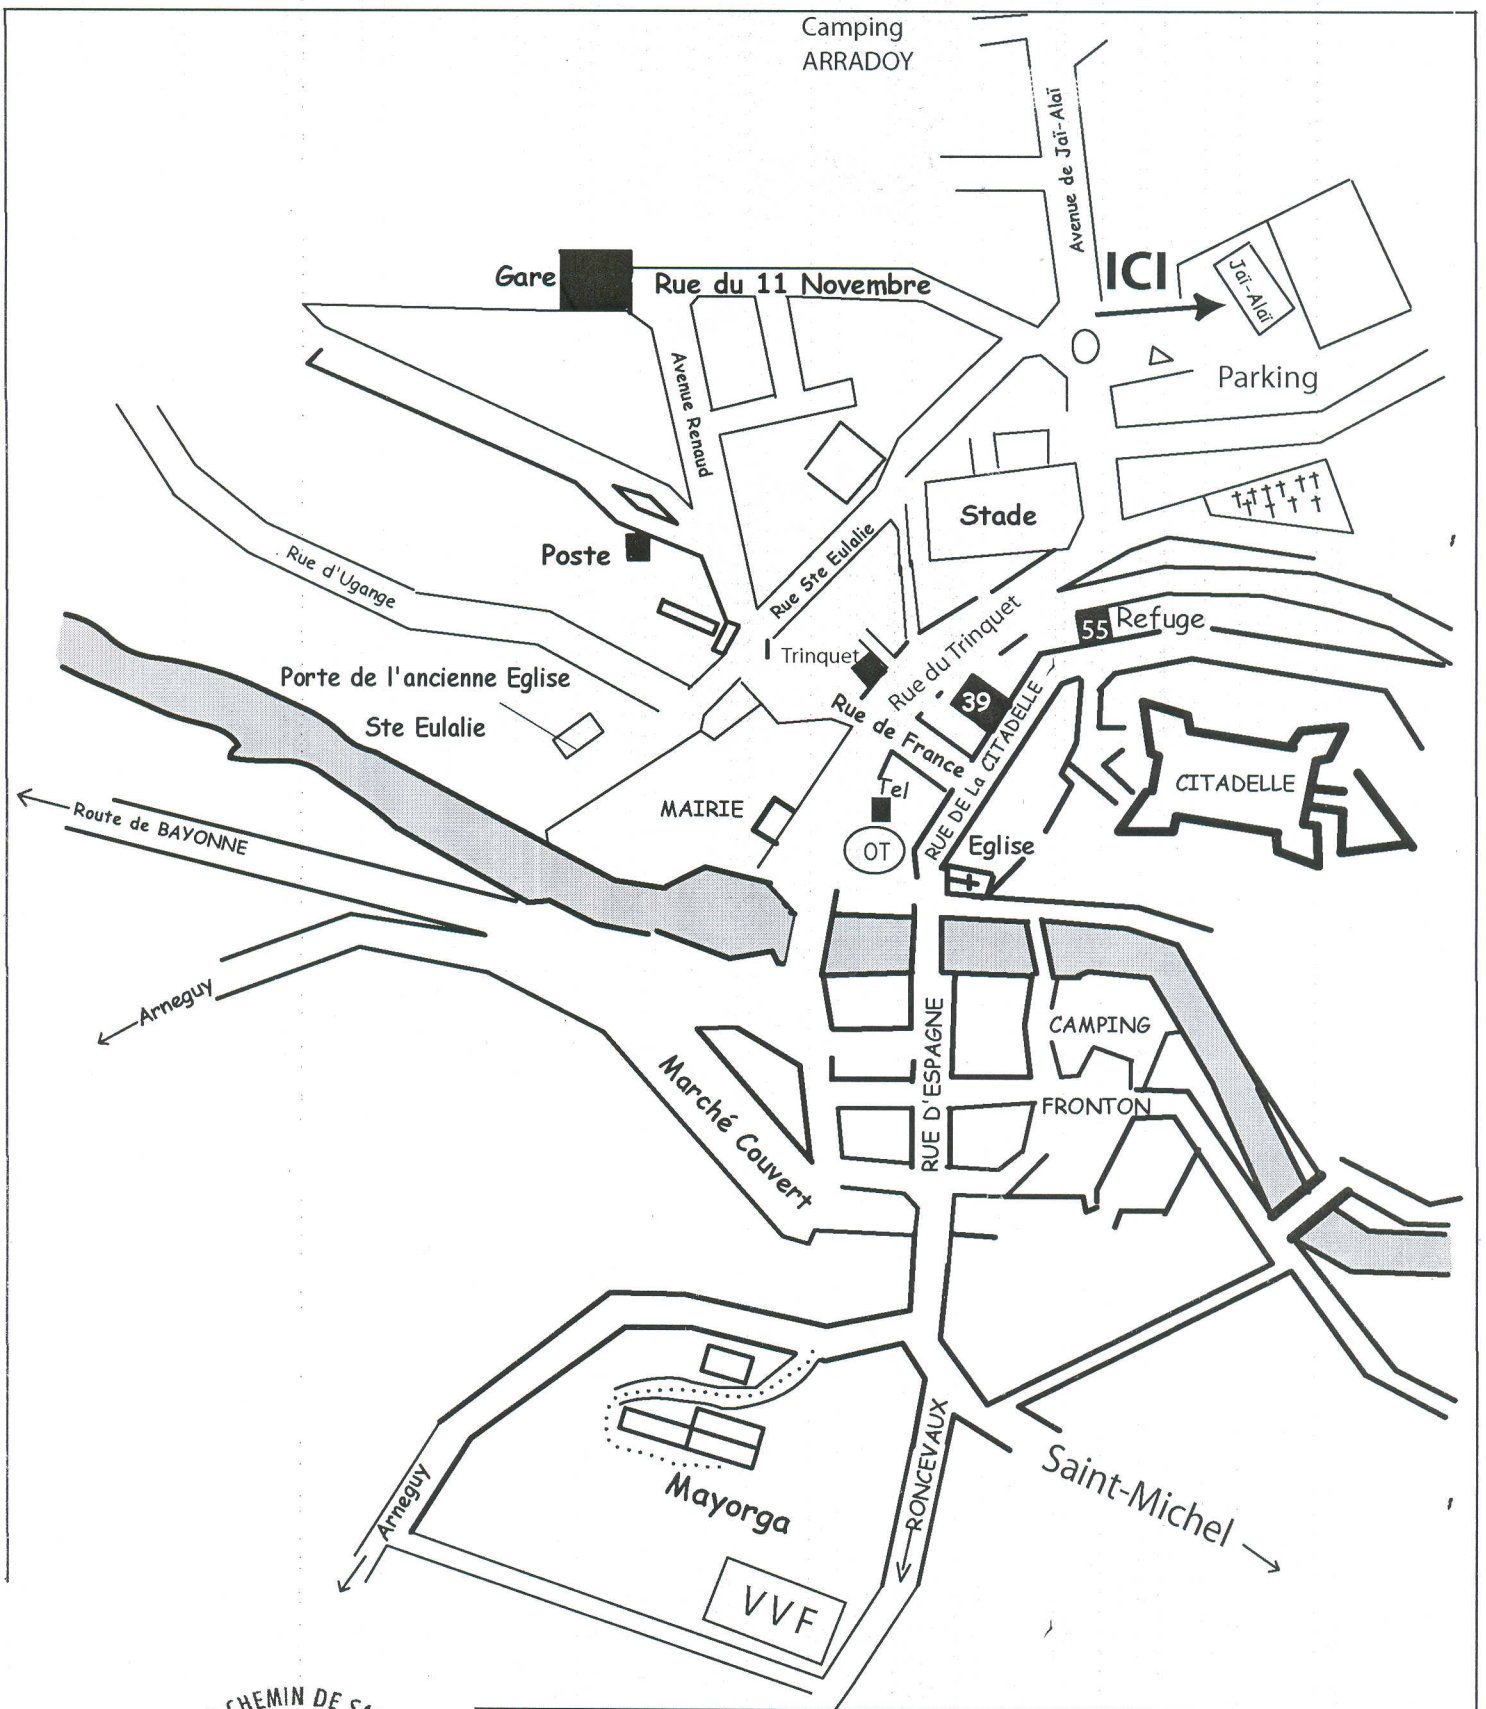

PLAN DE SAINT-JEAN-PIED-DE-PORT

39, rue de la Citadelle:
 Accueil et refuge
 Centro de Ayuda Peregrinos
 Pilgrim Reception
 Pilgerbüro